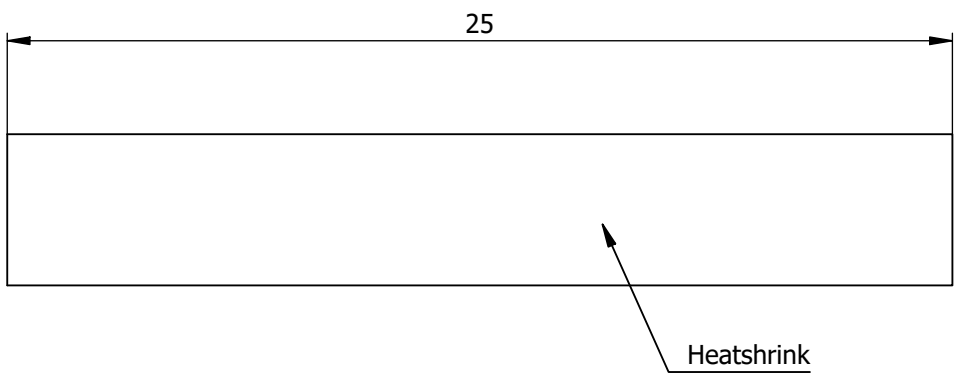

All dimensions are in millimeters (mm)

All additional information are documented on the datasheet (See below link or QR Code)  
[www.lemo.com/pdf/PSS.F2.BA2.LCE30.pdf](http://www.lemo.com/pdf/PSS.F2.BA2.LCE30.pdf)

<p>Datasheet</p>	<p><b>Female fiber optic contact for tight jacket cable, ferrule bore <math>\varnothing 125\mu\text{m}</math></b></p> <p>Type F2</p>		<p>Drawn 06.04.2001 OVU/RMO</p>
			<p>Checked 12.09.2023 OBAR</p>
			<p>Modified 03 12.09.2023/MARI</p>
			<p>DO NOT SCALE DRAWING</p>
<p>LEMO SA          Chemin des Champs-Courbes 28          1024 Ecublens - SWITZERLAND</p>		<p>Tel. (+41) 21 695 16 00          email : info@lemo.com          www.lemo.com</p>	<p>CD</p>
			<p><b>PSS.F2.BA2.LCE30</b></p>