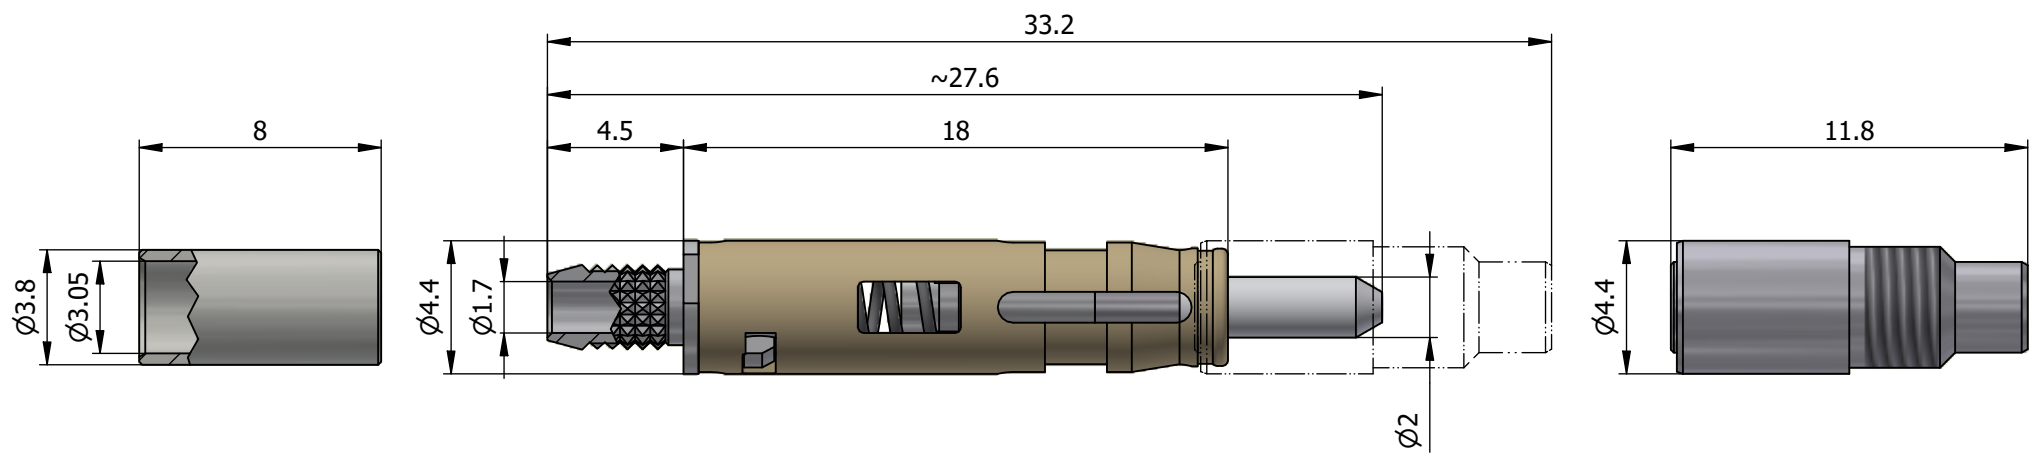

All dimensions are in millimeters (mm)

All additional information are documented on the datasheet (See below link or QR Code)  
[www.lemo.com/pdf/PSS.F2.BA2.LCE30.pdf](http://www.lemo.com/pdf/PSS.F2.BA2.LCE30.pdf)

<p>Datasheet</p>	<p><b>Female fiber optic contact for tight jacket cable, ferrule bore <math>\varnothing 125\mu\text{m}</math></b></p> <p>Type F2</p>		<p>Drawn 06.04.2001 OVU/RMO</p>
			<p>Checked 12.09.2023 OBAR</p>
			<p>Modified 03 12.09.2023/MARI</p>
			<p>DO NOT SCALE DRAWING</p>
<p>LEMO SA          Chemin des Champs-Courbes 28          1024 Ecublens - SWITZERLAND</p>		<p>Tel. (+41) 21 695 16 00          email : info@lemo.com          www.lemo.com</p>	<p>CD</p>
			<p><b>PSS.F2.BA2.LCE30</b></p>