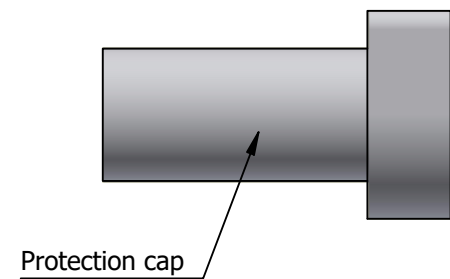

All dimensions are in millimeters (mm)

All additional information are documented on the datasheet (See below link or QR Code)  
[www.lemo.com/pdf/PSS.F2.BA2.LCE30.pdf](http://www.lemo.com/pdf/PSS.F2.BA2.LCE30.pdf)

<p>Datasheet</p>	<p><b>Female fiber optic contact for tight jacket cable, ferrule bore <math>\varnothing 125\mu\text{m}</math></b></p> <p>Type F2</p>		<p>Drawn 06.04.2001 OVU/RMO</p>
			<p>Checked 12.09.2023 OBAR</p>
			<p>Modified 03 12.09.2023/MARI</p>
			<p>DO NOT SCALE DRAWING</p>
<p>LEMO SA          Chemin des Champs-Courbes 28          1024 Ecublens - SWITZERLAND</p>		<p>Tel. (+41) 21 695 16 00          email : info@lemo.com          www.lemo.com</p>	<p>CD</p>
			<p><b>PSS.F2.BA2.LCE30</b></p>