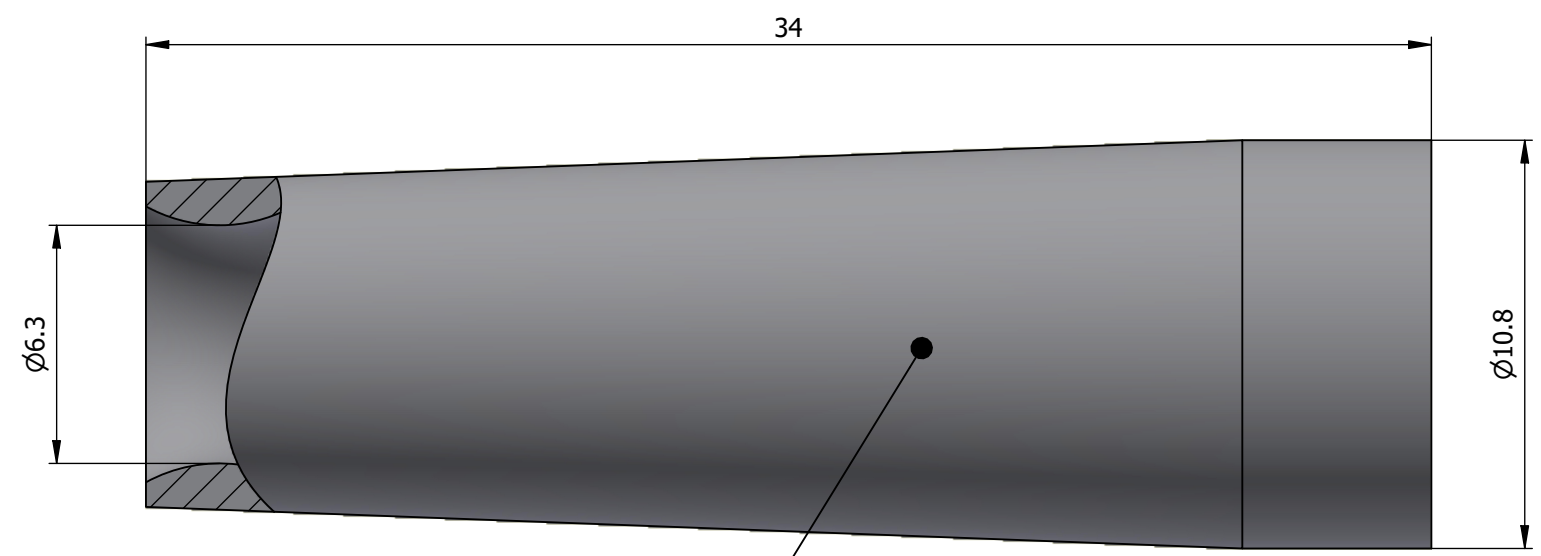

All dimensions are in millimeters (mm)

Color defined in the datasheet

All additional information are documented on the datasheet (See below link or QR Code)  
[www.lemo.com/pdf/GMA.1B.063.RN.pdf](http://www.lemo.com/pdf/GMA.1B.063.RN.pdf)

<p>Datasheet</p> 	<p><b>Bend relief (Silicone), for cable</b></p> <p><b>Ø6.3min.-Ø7.0max.</b></p> <p>Series 1B</p>		<p>Drawn</p> <p>27.05.2008</p> <p>OVU/RMO</p>
	<p>LEMOS SA</p> <p>Chemin des Champs-Courbes 28</p> <p>1024 Ecublens - SWITZERLAND</p>		<p>Checked</p> <p>20.09.2024</p> <p>OBAR</p>
	<p>Tel. (+41) 21 695 16 00</p> <p>email : info@lemo.com</p> <p>www.lemo.com</p>		<p>Modified</p> <p>02</p> <p>20.09.2024/MARI</p>
	<p> <b>LEMO</b></p>		<p>DO NOT SCALE DRAWING</p>
<p>CD</p>		<p><b>GMA.1B.063.RN</b></p>	