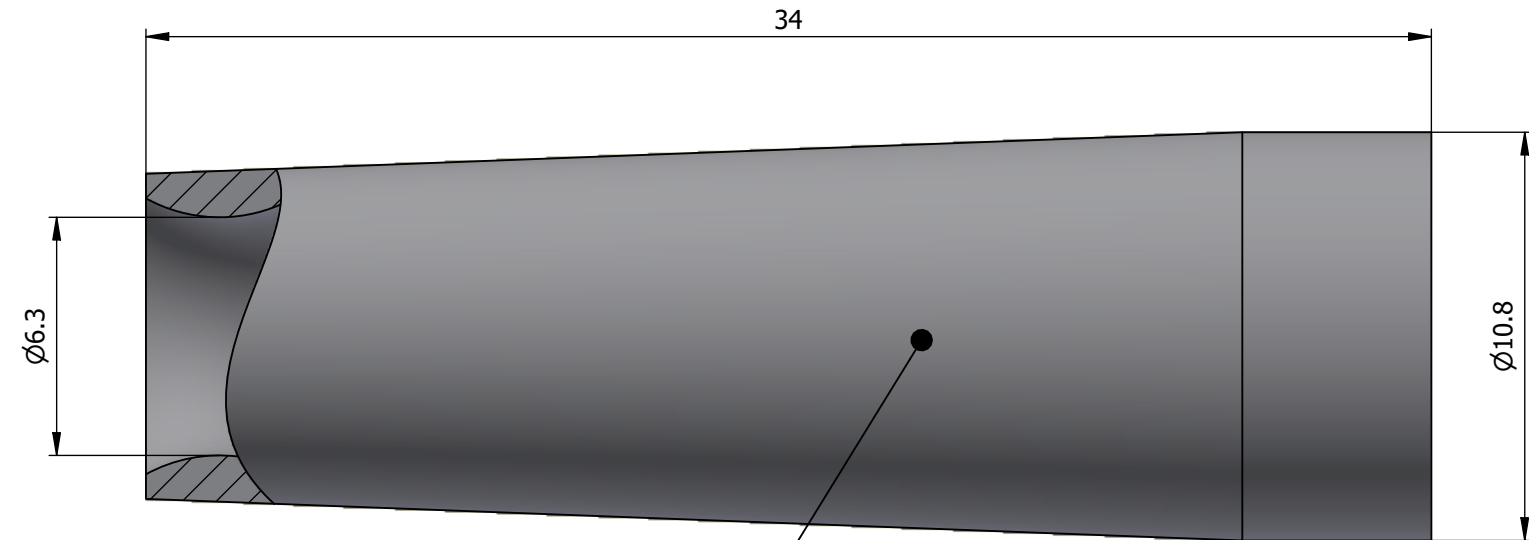

All dimensions are in millimeters (mm)

Color defined in the datasheet

All additional information are documented on the datasheet (See below link or QR Code)  
[www.lemo.com/pdf/GMA.1B.063.RJ.pdf](http://www.lemo.com/pdf/GMA.1B.063.RJ.pdf)

<p>Datasheet</p> 	<p><b>Bend relief (Silicone), for cable</b></p> <p><b>Ø6.3min.-Ø7.0max.</b></p> <p>Series 1B</p>		<p>Drawn 27.05.2008 OVU/RMO</p>
	<p>LEMOS SA          Chemin des Champs-Courbes 28          1024 Ecublens - SWITZERLAND</p>		<p>Checked 20.09.2024 OBAR</p>
	<p>Tel. (+41) 21 695 16 00          email : info@lemo.com          www.lemo.com</p>		<p>Modified 02 20.09.2024/MARI</p>
	<p> <b>LEMO</b></p>		<p>DO NOT SCALE DRAWING</p>
<p>CD</p>		<p><b>GMA.1B.063.RJ</b></p>	