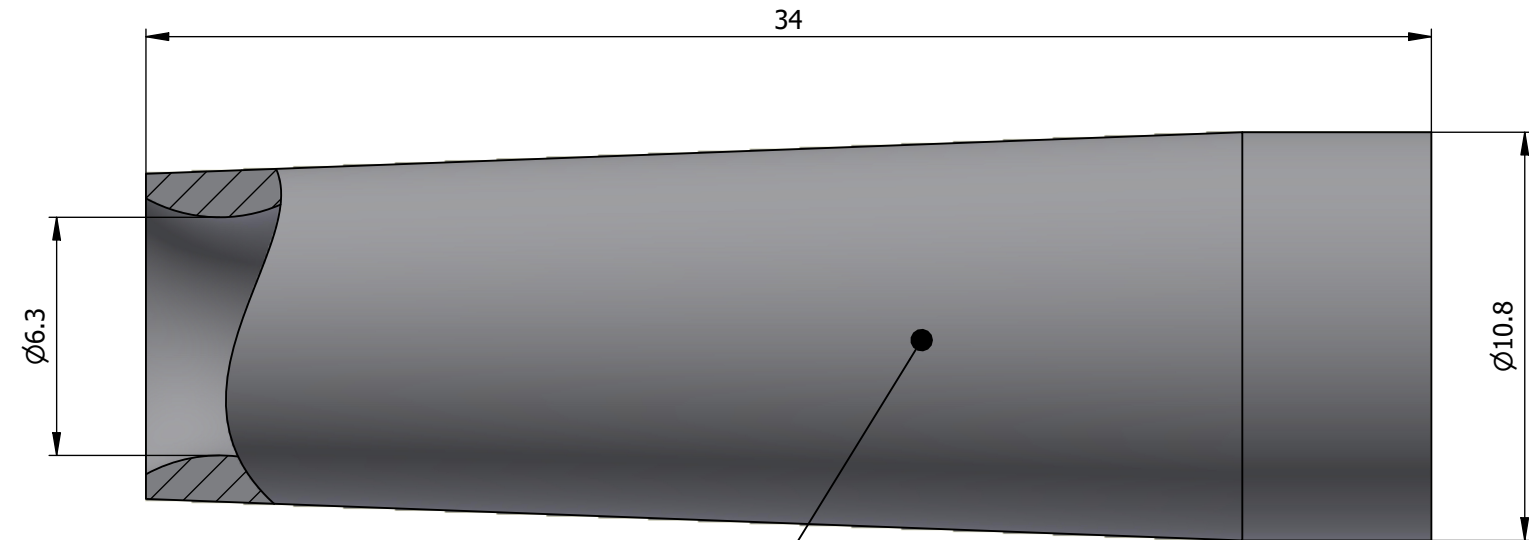

All dimensions are in millimeters (mm)

All additional information are documented on the datasheet (See below link or QR Code)
www.lemo.com/pdf/GMA.1B.063.RG.pdf

<p>Datasheet</p> 	<p>Bend relief (Silicone), for cable</p> <p>Ø6.3min.-Ø7.0max.</p> <p>Series 1B</p>		<p>Drawn</p> <p>27.05.2008</p> <p>OVU/RMO</p>
	<p>LEMOS SA</p> <p>Chemin des Champs-Courbes 28</p> <p>1024 Ecublens - SWITZERLAND</p>		<p>Checked</p> <p>20.09.2024</p> <p>OBAR</p>
	<p>Tel. (+41) 21 695 16 00</p> <p>email : info@lemo.com</p> <p>www.lemo.com</p>		<p>Modified</p> <p>02</p> <p>20.09.2024/MARI</p>
	<p> LEMO</p>		<p>DO NOT SCALE DRAWING</p>
<p>CD</p>		<p>GMA.1B.063.RG</p>	