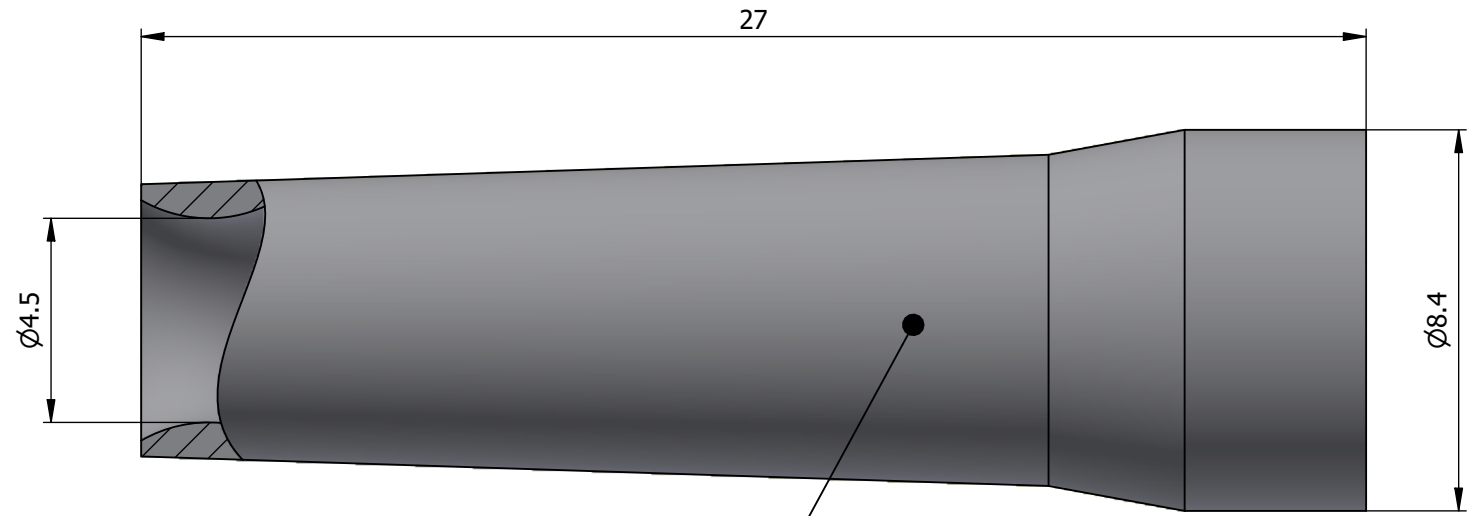

All dimensions are in millimeters (mm)

Color defined in the datasheet

All additional information are documented on the datasheet (See below link or QR Code)  
[www.lemo.com/pdf/GMA.0B.045.RV.pdf](http://www.lemo.com/pdf/GMA.0B.045.RV.pdf)

<p>Datasheet</p> 	<p><b>Bend relief (Silicone), for cable</b></p> <p><b>Ø4.5min.-Ø5.2max.</b></p> <p>Series 0B</p>		<p>Drawn 16.06.2010 OVU/JPBA</p>
	<p>LEMO SA          Chemin des Champs-Courbes 28          1024 Ecublens - SWITZERLAND</p>		<p>Checked 20.09.2024 OBAR</p>
	<p>Tel. (+41) 21 695 16 00          email : info@lemo.com          www.lemo.com</p>		<p>Modified 01 20.09.2024/MARI</p>
	<p> <b>LEMO</b></p>		<p>DO NOT SCALE DRAWING</p>
<p>CD</p>		<p><b>GMA.0B.045.RV</b></p>	