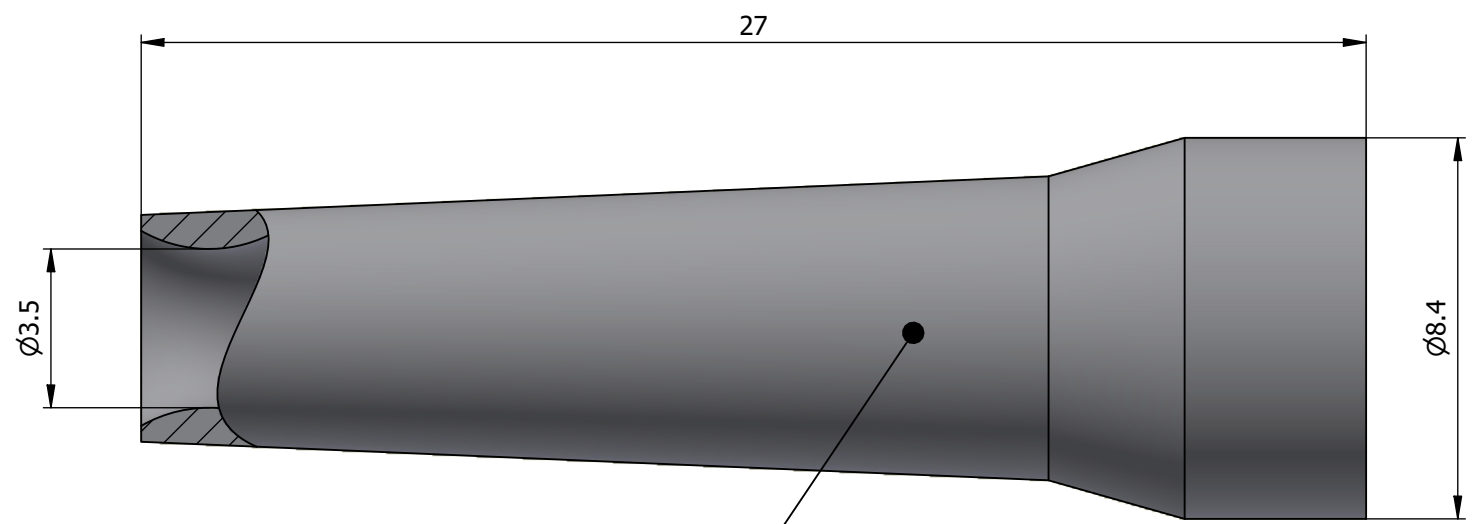

All dimensions are in millimeters (mm)

Color defined in the datasheet

All additional information are documented on the datasheet (See below link or QR Code)  
[www.lemo.com/pdf/GMA.0B.035.RN.pdf](http://www.lemo.com/pdf/GMA.0B.035.RN.pdf)

<p>Datasheet</p> 	<p><b>Bend relief (Silicone), for cable</b></p> <p><b>Ø3.5min.-Ø3.9max.</b></p> <p>Series 0B</p>		<p>Drawn 13.03.2008 OVU/RMO</p>
			<p>Checked 20.09.2024 OBAR</p>
			<p>Modified 01 20.09.2024/MARI</p>
			<p>DO NOT SCALE DRAWING</p>
 <p>LEMO SA          Chemin des Champs-Courbes 28          1024 Ecublens - SWITZERLAND</p>		<p>Tel. (+41) 21 695 16 00          email : info@lemo.com          www.lemo.com</p>	<p>CD</p>
			<p><b>GMA.0B.035.RN</b></p>