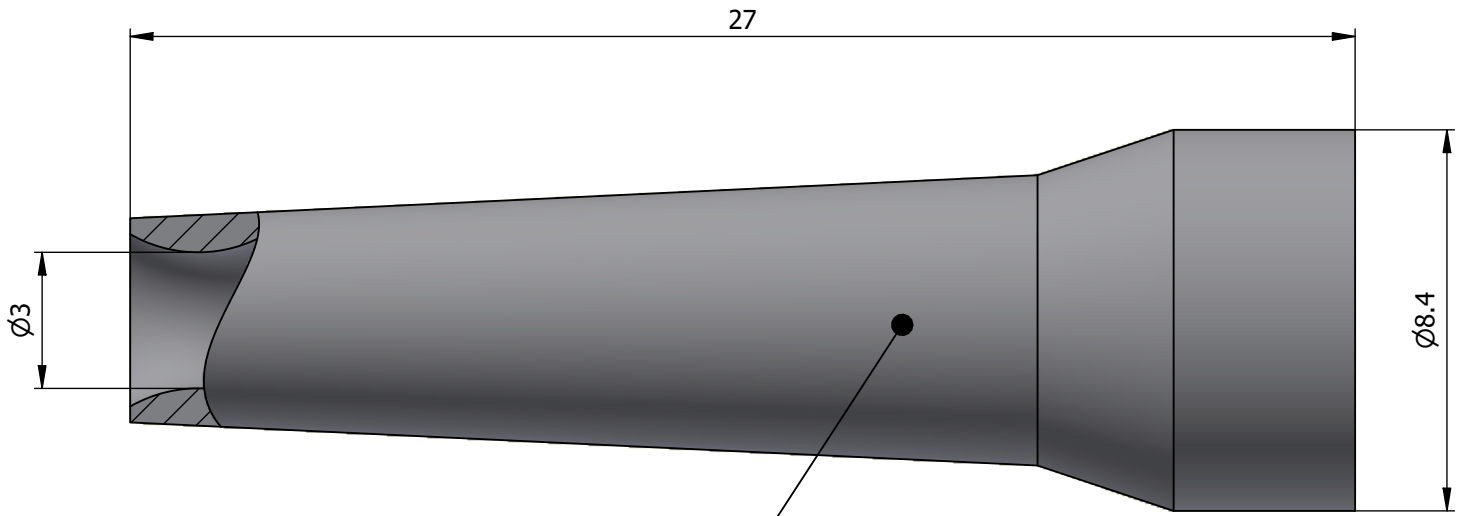

All dimensions are in millimeters (mm)

Color defined in the datasheet

All additional information are documented on the datasheet (See below link or QR Code)  
[www.lemo.com/pdf/GMA.0B.030.RS.pdf](http://www.lemo.com/pdf/GMA.0B.030.RS.pdf)

<p>Datasheet</p> 	<p><b>Bend relief (Silicone), for cable</b></p> <p><b>Ø3.0min.-Ø3.4max.</b></p> <p>Series 0B</p>		<p>Drawn 21.04.2009 OVU/JPBA</p>
	<p>LEMOS SA          Chemin des Champs-Courbes 28          1024 Ecublens - SWITZERLAND</p>		<p>Checked 20.09.2024 OBAR</p>
	<p>Tel. (+41) 21 695 16 00          email : info@lemo.com          www.lemo.com</p>		<p>Modified 01 20.09.2024/MARI</p>
	<p> <b>LEMO</b></p>		<p>DO NOT SCALE DRAWING</p>
<p>CD</p>		<p><b>GMA.0B.030.RS</b></p>	