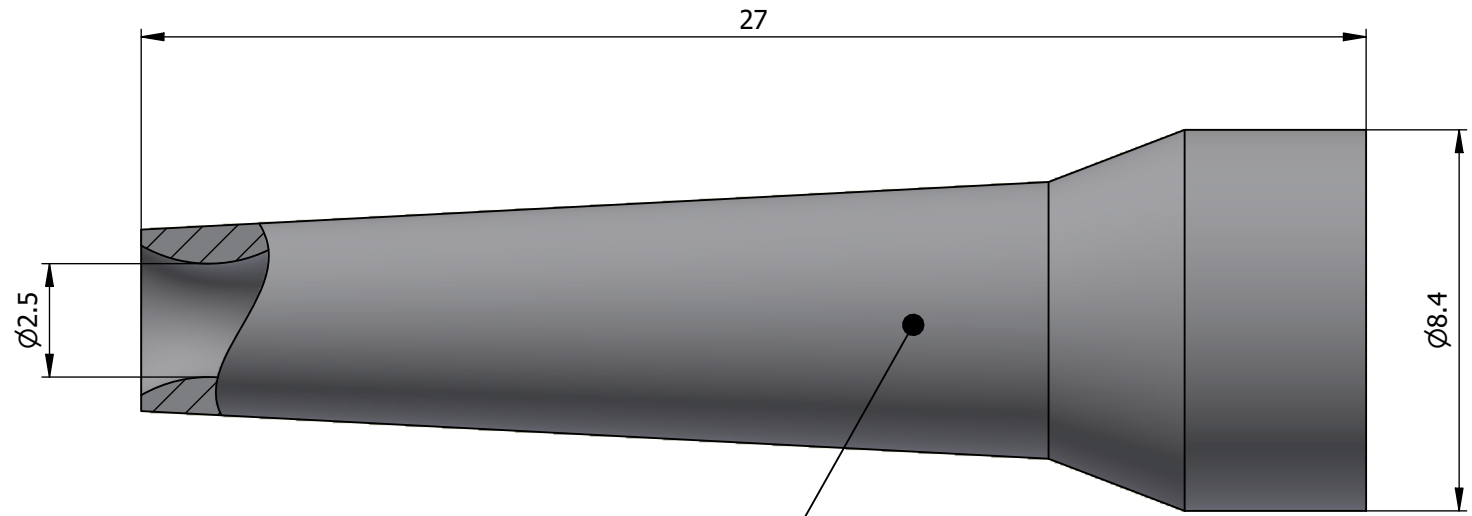

All dimensions are in millimeters (mm)

Color defined in the datasheet

All additional information are documented on the datasheet (See below link or QR Code)  
[www.lemo.com/pdf/GMA.0B.025.RN.pdf](http://www.lemo.com/pdf/GMA.0B.025.RN.pdf)

<p>Datasheet</p> 	<p><b>Bend relief (Silicone), for cable</b></p> <p><b>Ø2.5min.-Ø2.9max.</b></p> <p>Series 0B</p>		<p>Drawn 10.12.2020 OVU/NHA</p>
	<p>LEMOS SA          Chemin des Champs-Courbes 28          1024 Ecublens - SWITZERLAND</p>		<p>Checked 20.09.2024 OBAR</p>
	<p>Tel. (+41) 21 695 16 00          email : info@lemo.com          www.lemo.com</p>		<p>Modified 01 20.09.2024/MARI</p>
	<p> <b>LEMO</b></p>		<p>DO NOT SCALE DRAWING</p>
<p>CD</p>		<p><b>GMA.0B.025.RN</b></p>	